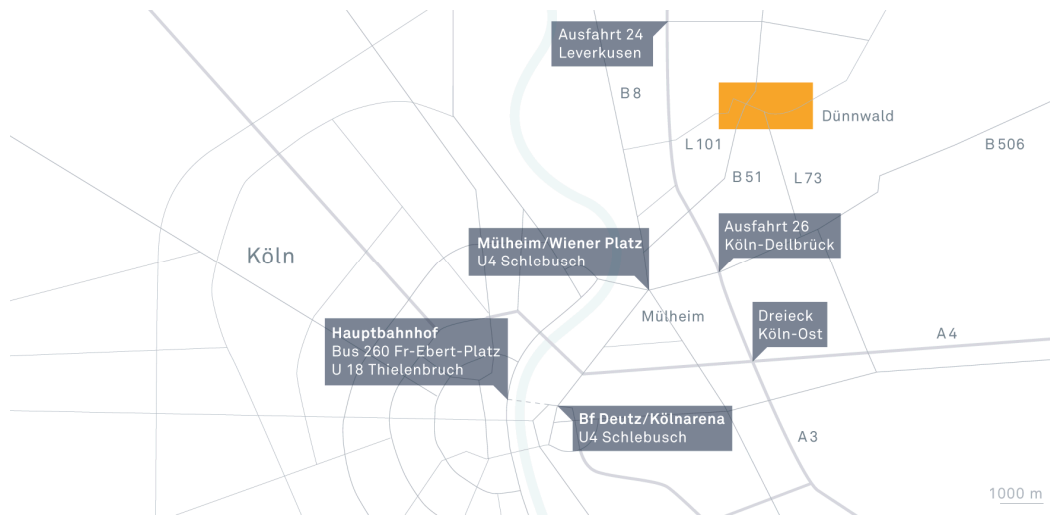

Wegbeschreibung

um Ihnen den Anfahrtsweg zu meiner Praxis zu erleichtern

Mit dem Auto

Aus Richtung Oberhausen / Düsseldorf

Von der A 3 kommend, Ausfahrt 24 Leverkusen, Beschilderung nach Bergisch-Gladbach / Schlebusch folgen und links auf den Willy-Brandt-Ring abbiegen, nach der Aral-Tankstelle rechts abbiegen in die B51 / Mülheimer Straße, nach ca. 2,9 km an der Star-Tankstelle links in die Odenthaler Straße abbiegen, nach ca. 700 m befindet sich die Praxis auf der linken Straßenseite.

Aus Richtung Frankfurt

Von der A3 kommend, Ausfahrt 26 Köln-Dellbrück, links abbiegen auf die B 506 Richtung Bergisch Gladbach, nach ca. 1,9 km vor der Aral-Tankstelle links in die L 73 / Wasserwerkstraße abbiegen, der Vorfahrtsstraße ca. 3 km folgen, in Köln-Dünnwald die Leuchterstraße überqueren, nach ca. 200 m rechts in die Odenthaler Straße abbiegen, die Praxis befindet sich nach ca. 300 m auf der linken Straßenseite.

Mit öffentlichen Verkehrsmitteln

Aus Richtung Köln

Stadtbahnlinie 4 Richtung Schlebusch, Haltestelle Odenthaler Straße, von dort sind es ca. 7 min. Fußweg.

Aus Richtung Leverkusen

Buslinie 260 Richtung Köln, Haltestelle Köln-Dünnwald, Odenthaler Straße, von dort sind es ca. 8 min. Fußweg.

Aus Richtung Bergisch-Gladbach

Buslinie 434 Richtung Köln-Mülheim, Wiener Platz, Haltestelle Im Wirtskamp, von dort sind es ca. 3 min. Fußweg.

Anfahrtsplan

Kölnkarte

Dönnwaldkarte